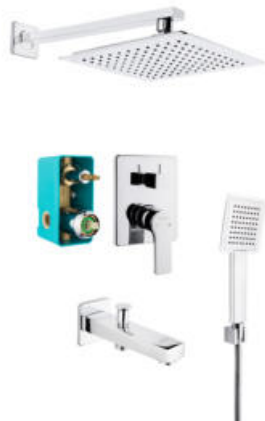

KGB21004

KROM

1

₺ 2.360

ANKASTRE BANYO SETİ
2 YOLLU